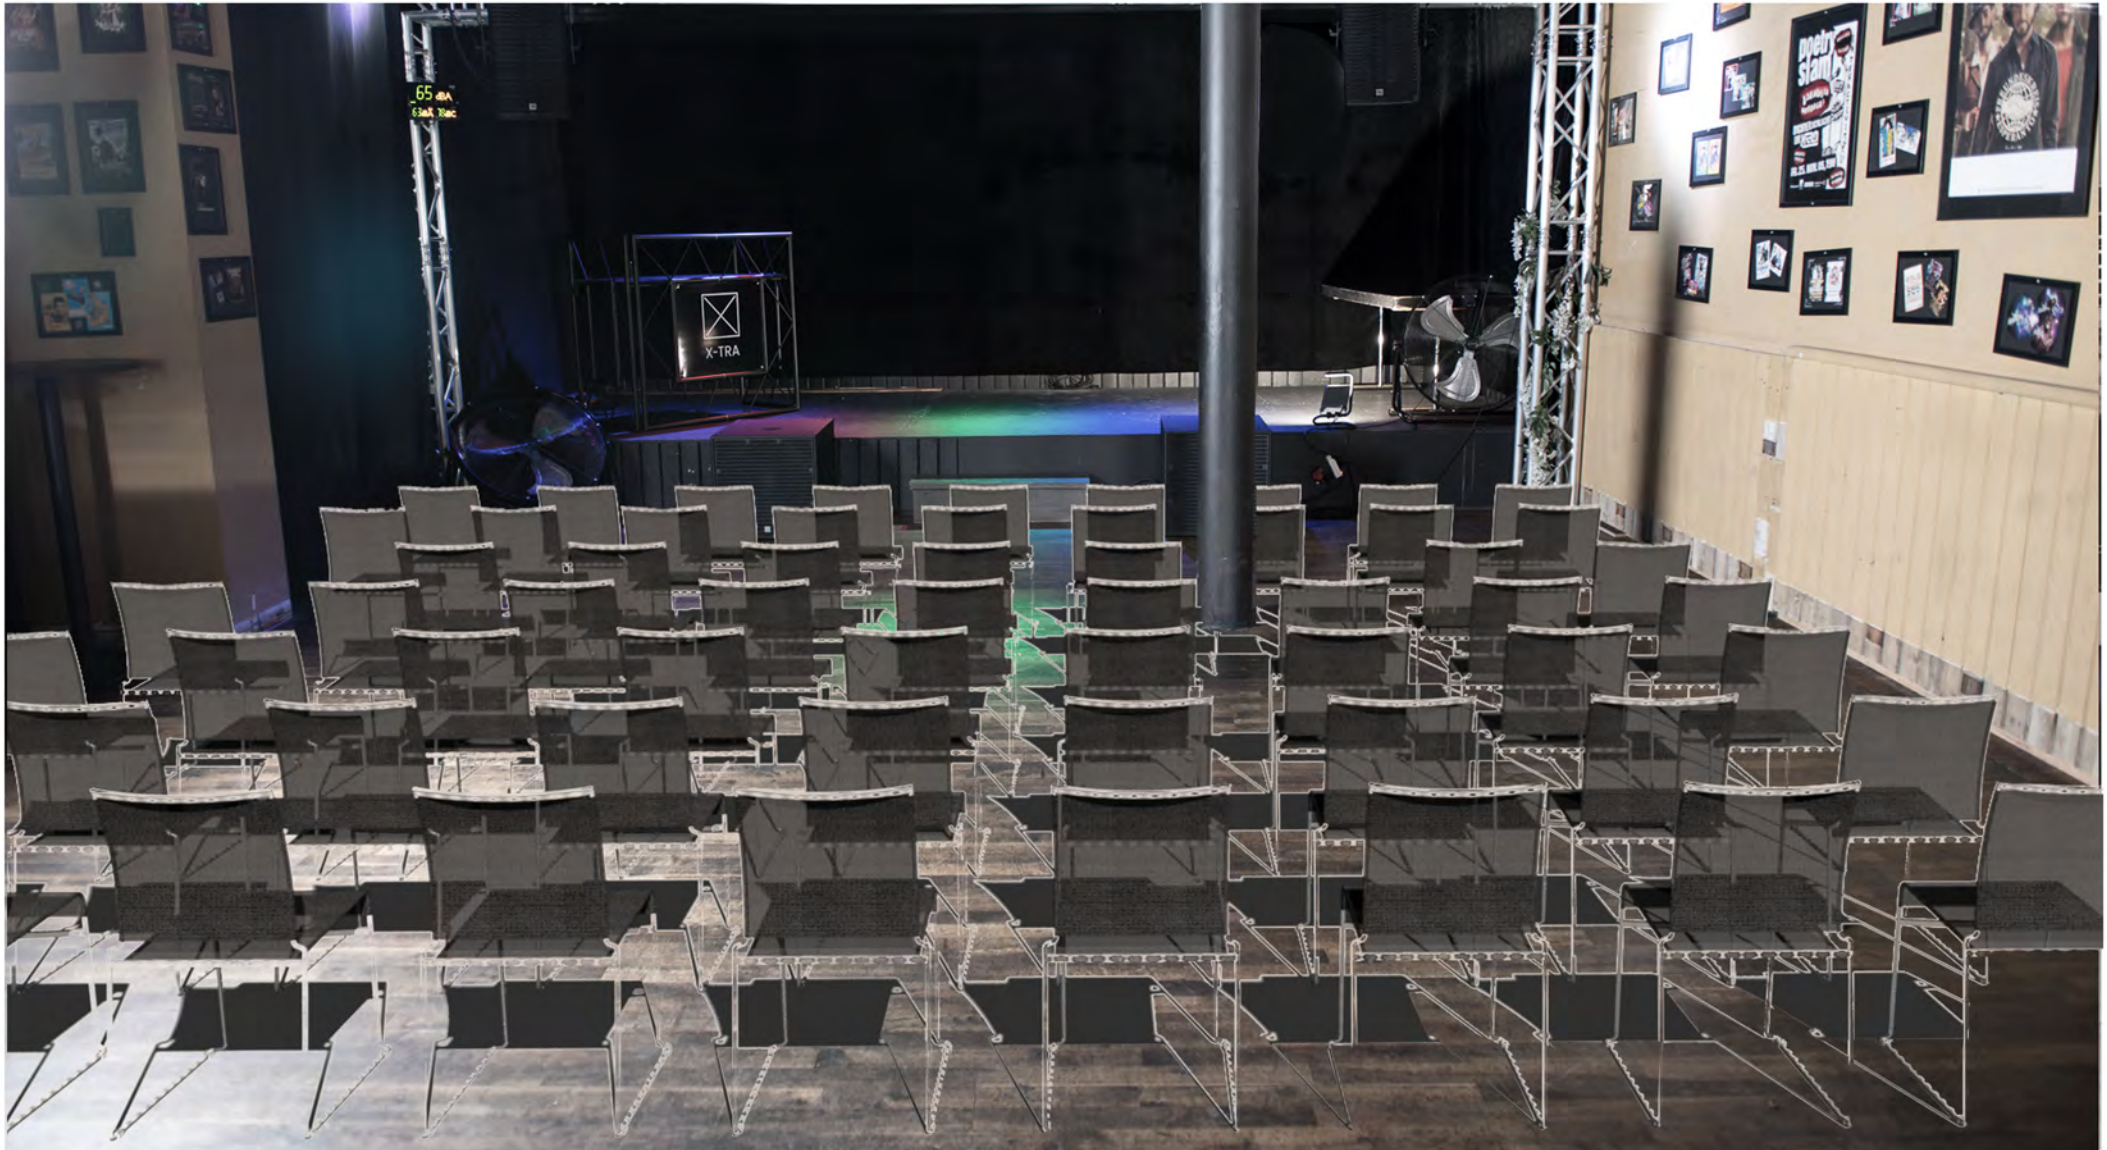

8031 Zürich

+41 44 448 15 00

+41 44 448 15 01

events@X-TRA.ch

www.X-TRA.ch

X-TRA

Musikcafe Stage 245m²

Seminar U-Form