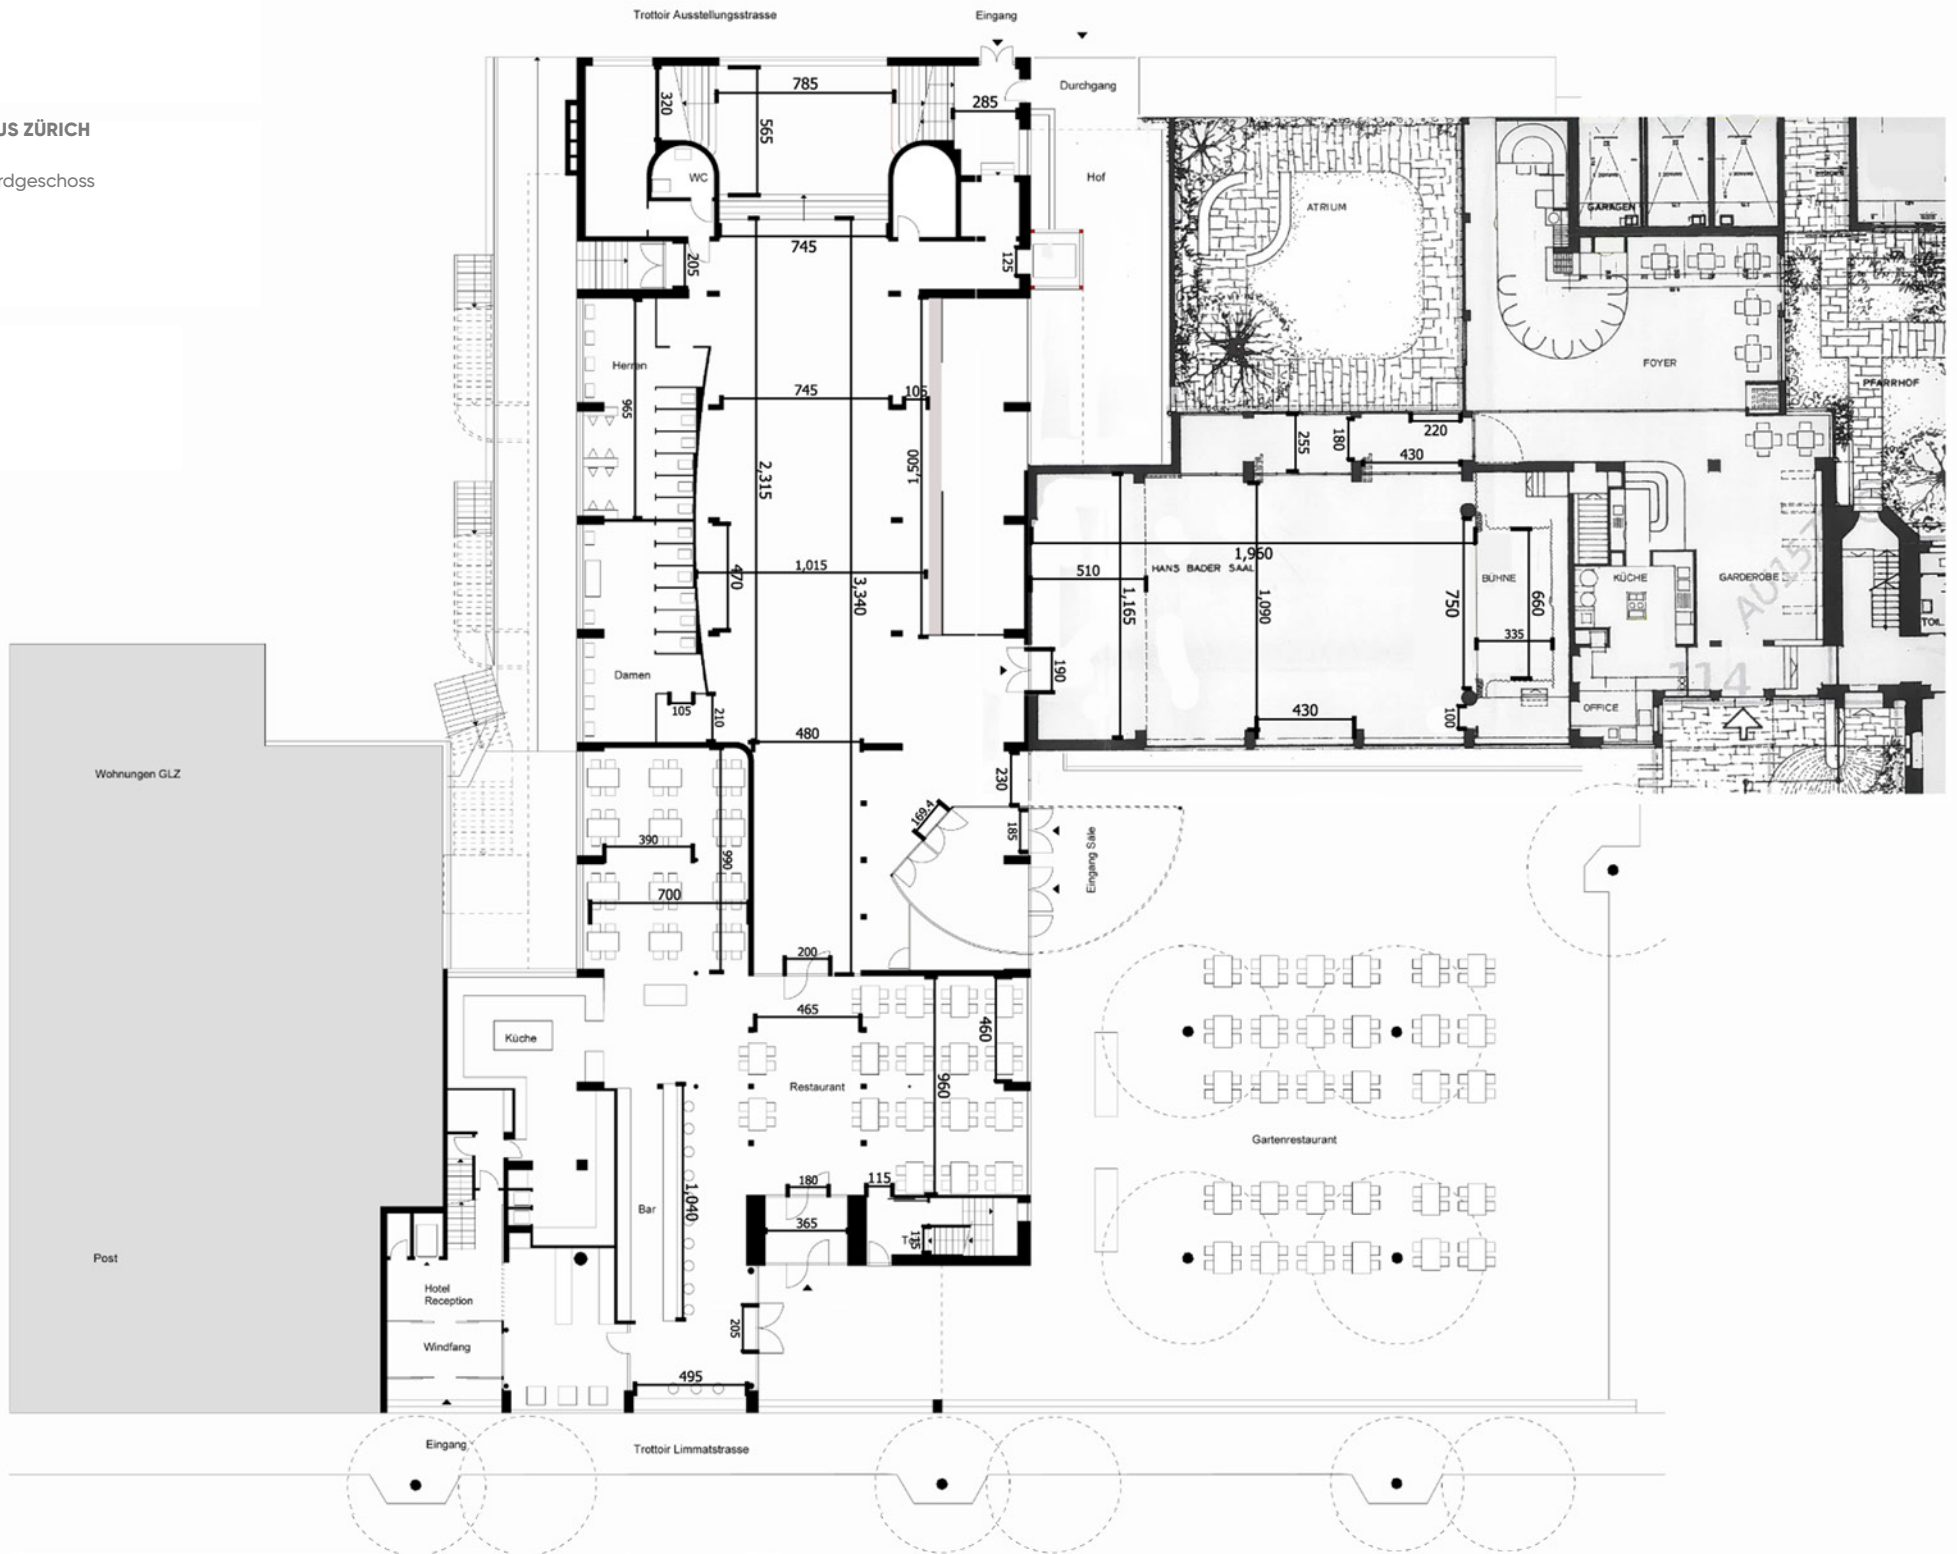

LIMMATHAUS ZÜRICH

Grundriss Erdgeschoss

Mst. 1:200

0 1 2 3 m

LIMMATHAUS ZÜRICH

Grundriss 1. Obergeschoss

Mst. 1:200

0 1 2 3 m

# LIMMATHAUS ZÜRICH

Grundriss 3. Obergeschoss  
(Wird auf der Website  
jeweils als 2. OG dargestellt)

Mst. 1:200

0 1 2 3 m