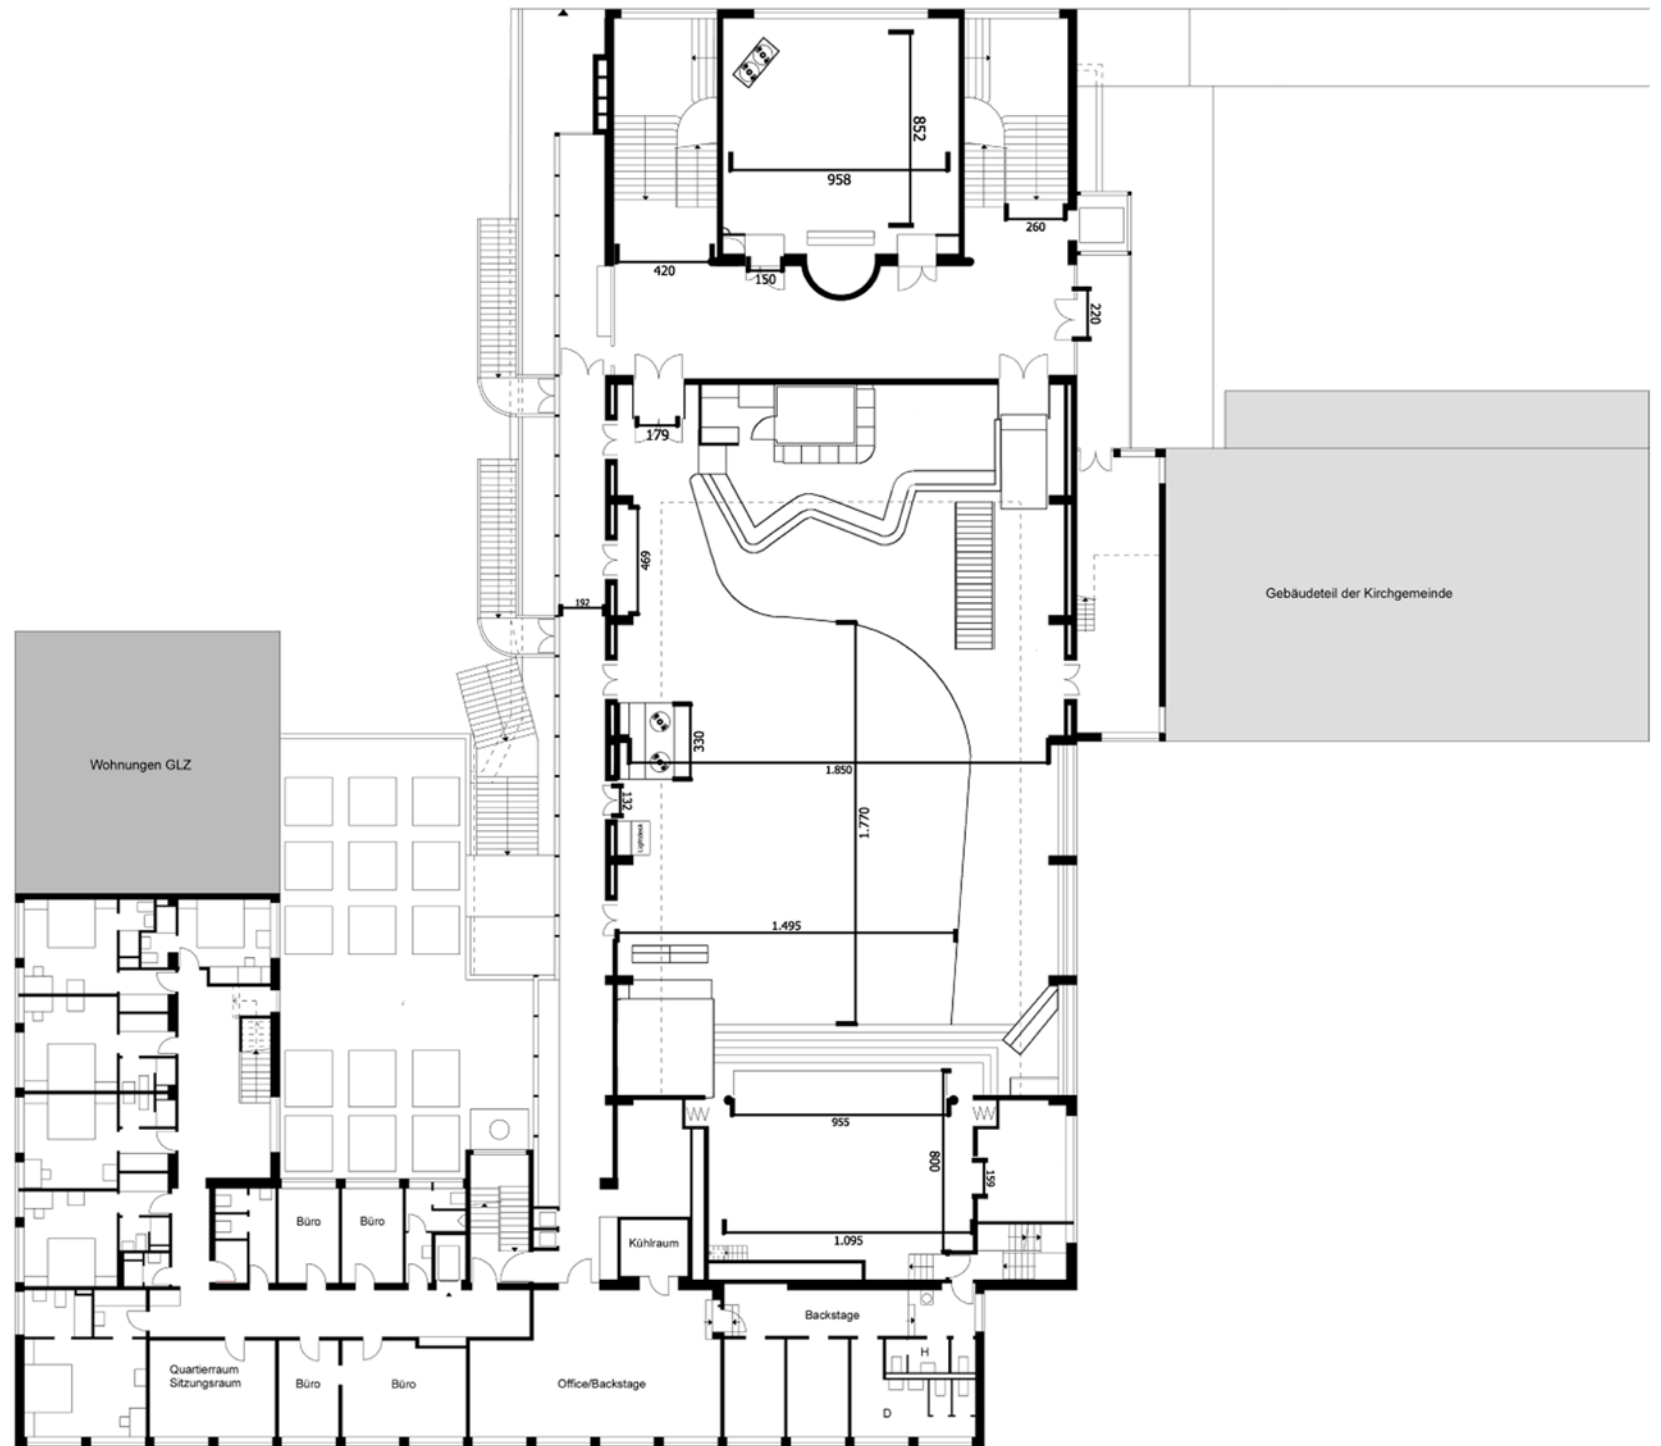

LIMMATHAUS ZÜRICH

Grundriss Erdgeschoss

Mst. 1:200

0 1 2 3 m

LIMMATHAUS ZÜRICH

Grundriss 1. Obergeschoss

Mst. 1:200

0 1 2 3 m

# LIMMATHAUS ZÜRICH

Grundriss 3. Obergeschoss  
(Wird auf der Website  
jeweils als 2. OG dargestellt)

Mst. 1:200

0 1 2 3 m