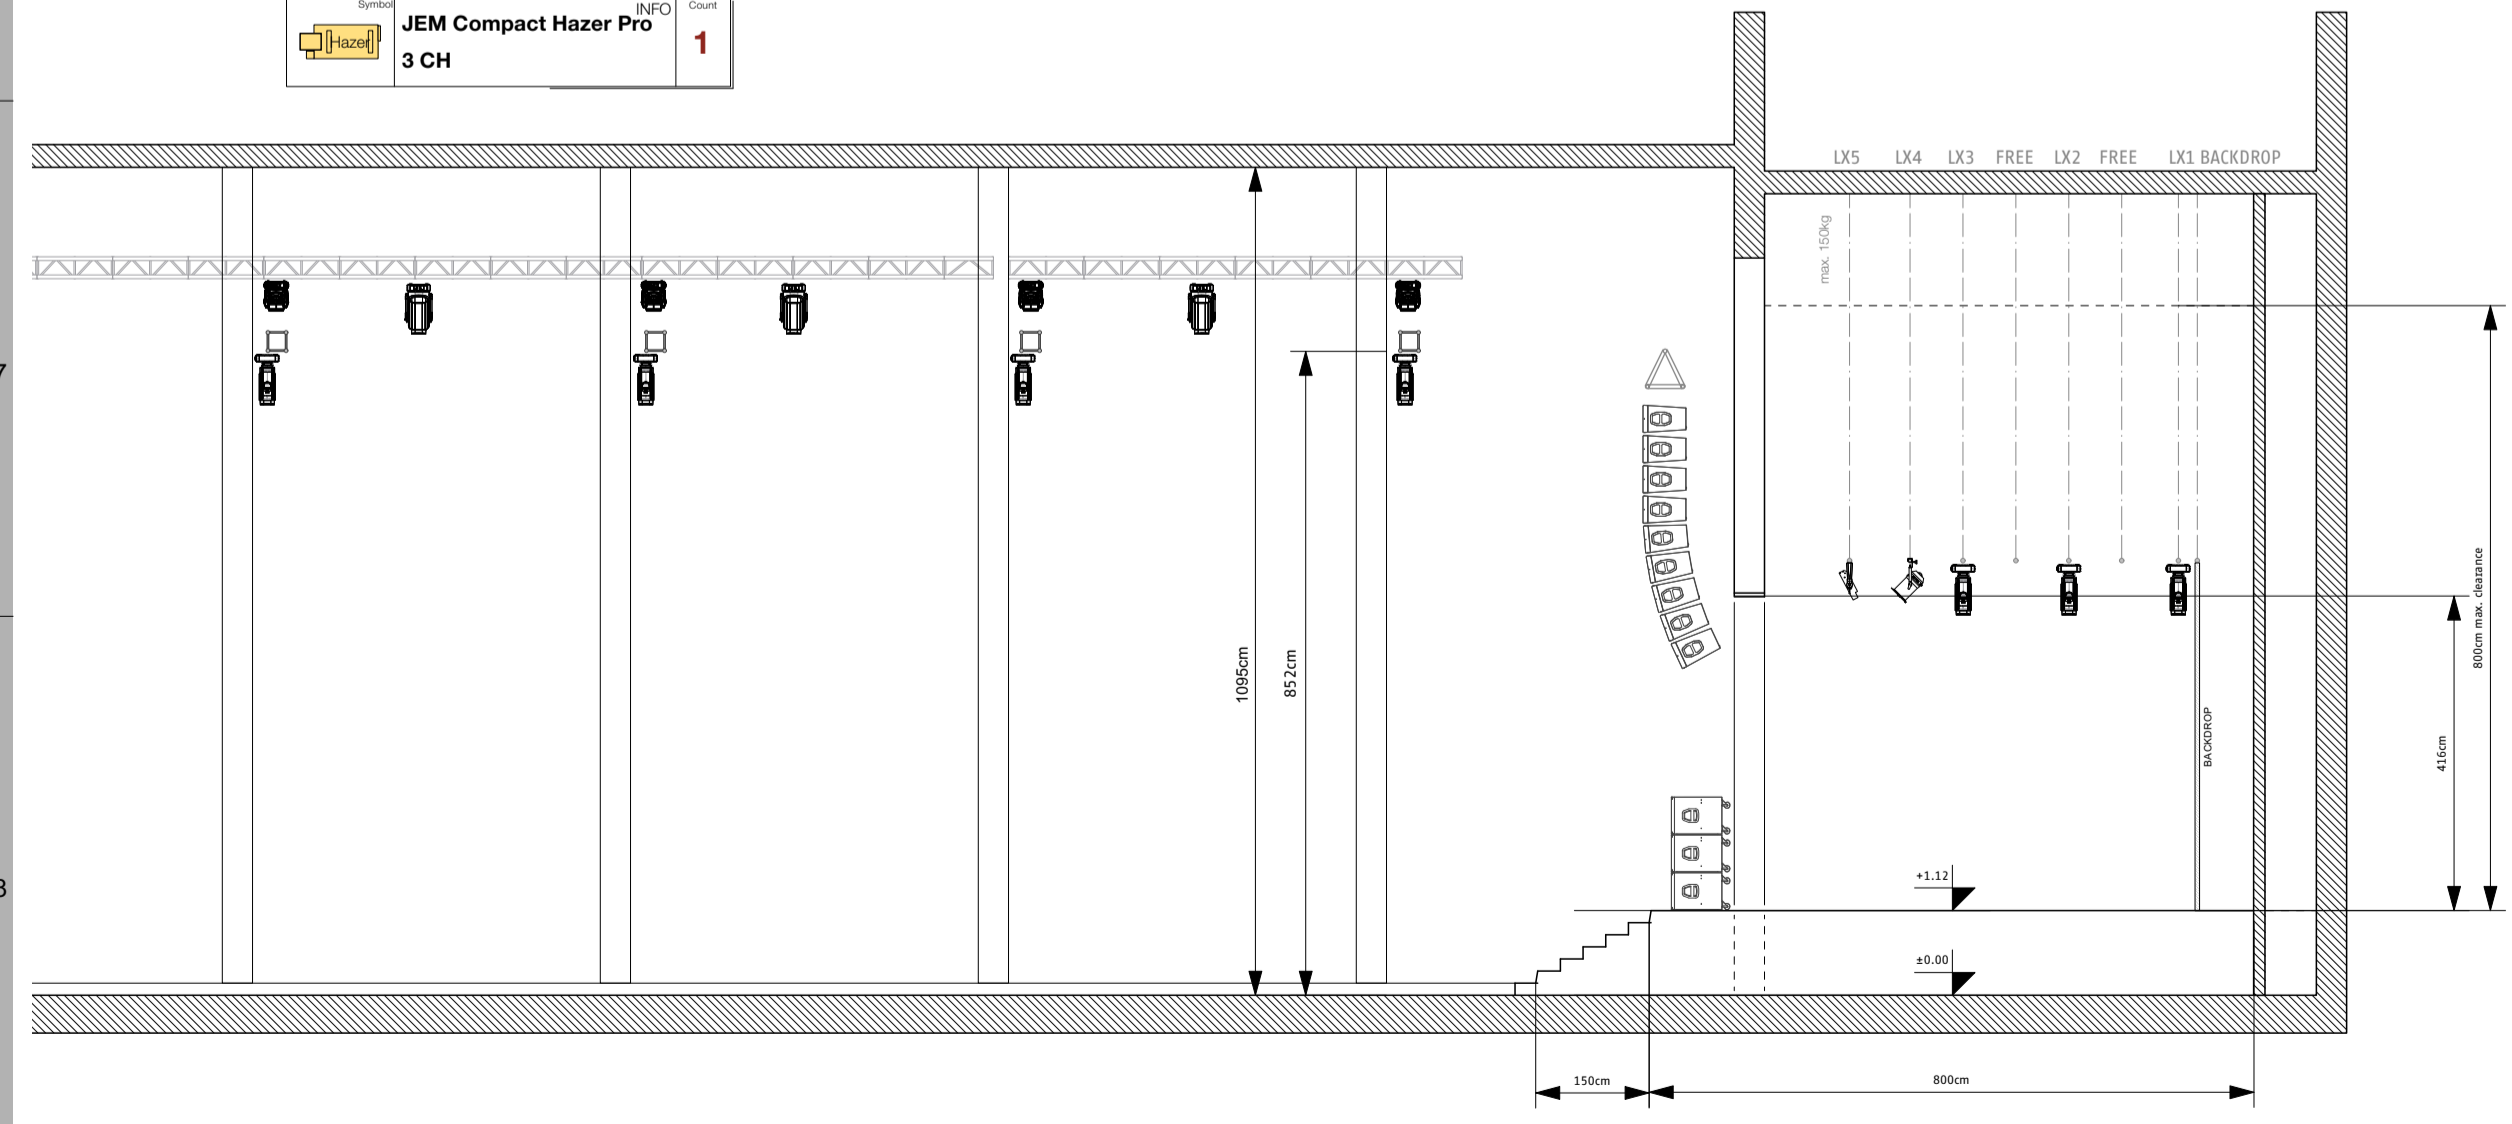

FIXTURE STAGE

	AYRTON Rivale Profile	INFO	Count
	Ext. Mode 65CH		12
	MARTIN MAC Aura	INFO	Count
	Ext. Mode 25CH		12
	STAGE BLINDER 4	INFO	Count
	2 CH		2
	MARTIN Atomic 3000	INFO	Count
	4 CH		2
	JEM Compact Hazer Pro	INFO	Count
	3 CH		1

FIXTURE HALL

	AYRTON Rivale Profil	INFO	Count
	Ext. Mode 65CH		18
	MARTIN ERA 150 Wash	INFO	Count
	BASIC Mode 18CH		16
	Expolite ELP 80	INFO	Count
	RGBW 4CH		32
	PAR 64 MFL	INFO	Count
	1 CH		12
	PAR 56 MFL	INFO	Count
	1 CH		8
	DISCO STROBE	INFO	Count
	2 CH DS		4
	ETC S4 36Degree	INFO	Count
	1 CH		2